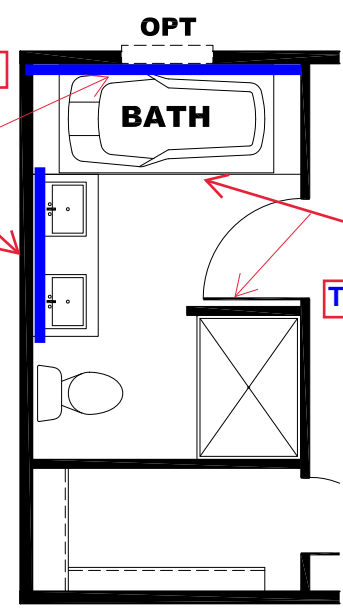

**OPT OAKLEY ENTER/
CENTER W/ GAUZY
BLUE W/B & FROST
C/TOP**

TRIM COLOR

H: V GROOVE

V: GAUZY BLUE

V: GAUZY BLUE

V: ISLAND CANE

**OPT DOOR REPLACES
REAR DOOR**

OMIT DOOR W/ SGD

V: GAUZY BLUE

TRIM COLOR

**OPT. VENETIAN
BATH**

**WINCHESTER
ISLAND**

**OPT STAINLESS
RANGEHOOD**

**OPTIONAL
2 BEDROOM**

**LIVING ROOM
15'-2" x 14'-8"**

**BEDROOM 2
14'-9" x 14'-8"
(OPT. CARPET)**