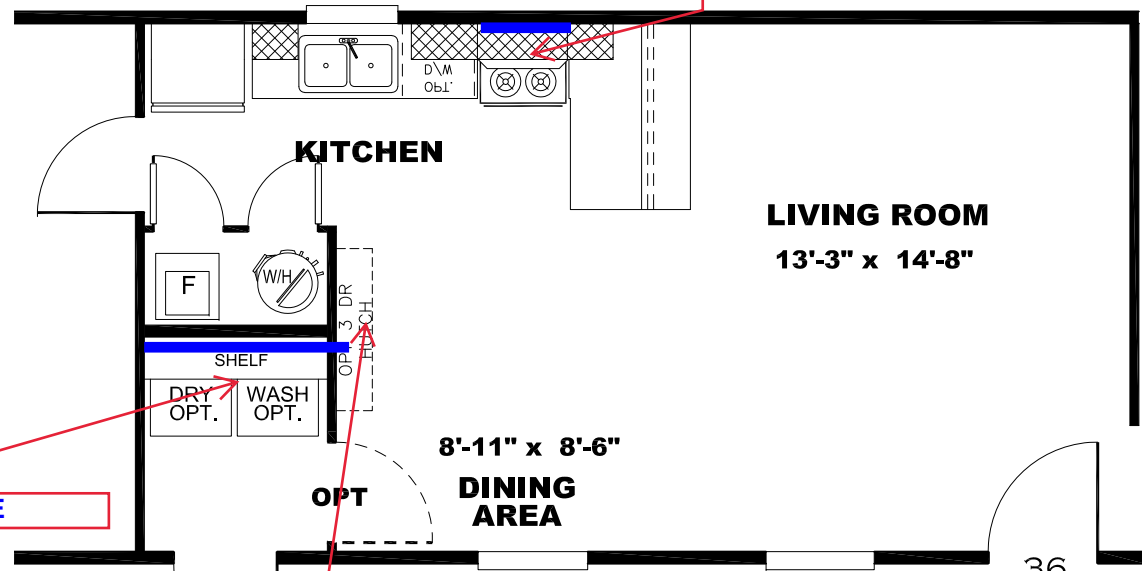

V: ISLAND CANE

OAKLEY ENTER/CENTER W/ GAUZY BLUE W/B & FROST C/ TOP

V: GAUZY BLUE

TRIM COLOR

V: GAUZY BLUE

V: GAUZY BLUE

H: V GROOVE

OPT ALABASTER HUTCH W/GAUZY BLUE & FIELD ELM C/ TOP