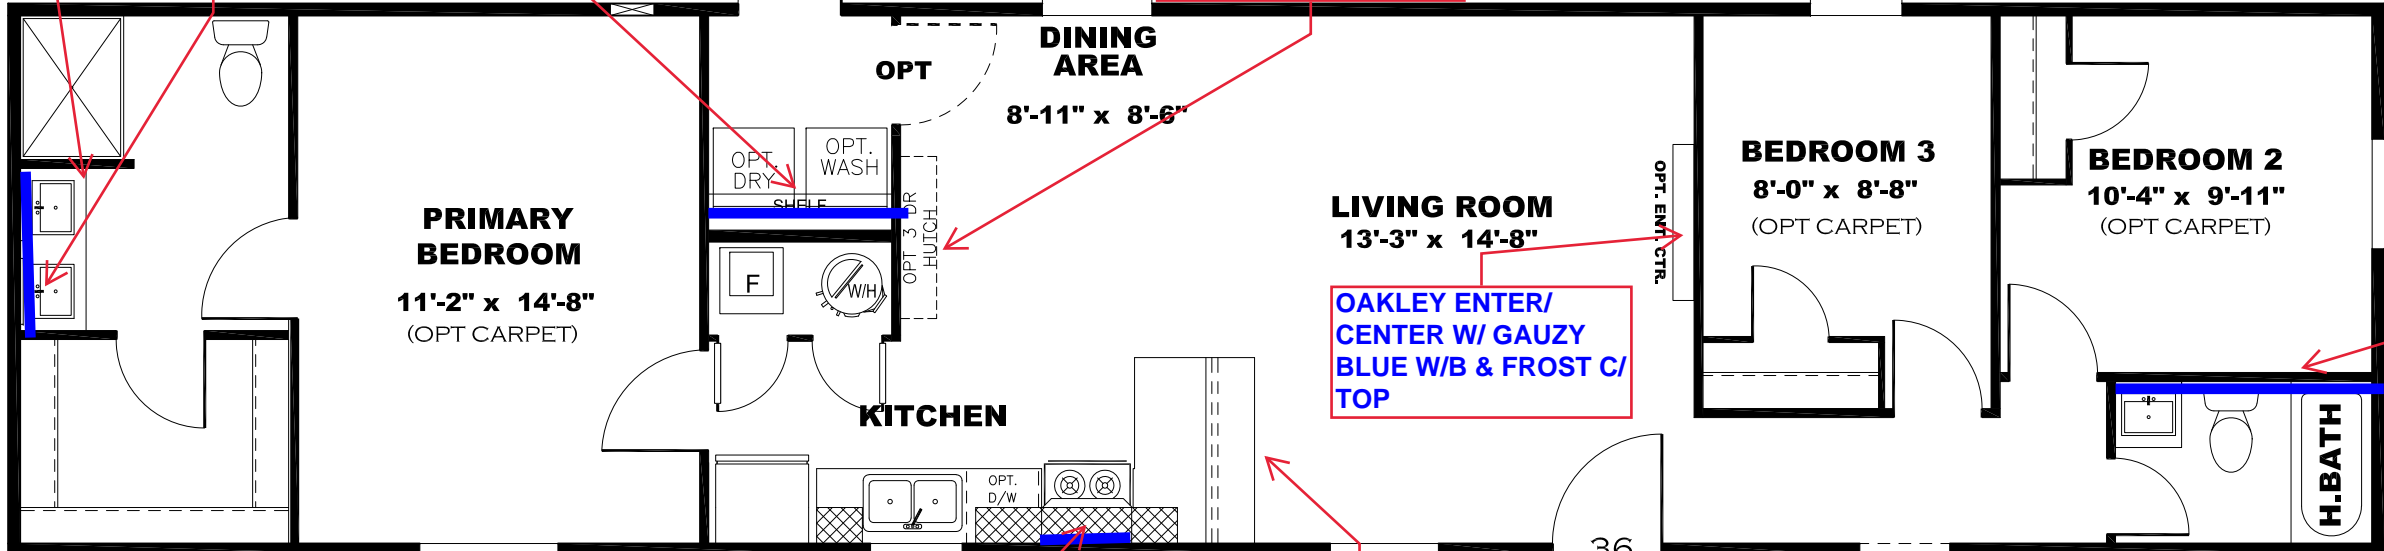

TRIM COLOR

V: GAUZY BLUE

H: V GROOVE

OPT ALABASTER HUTCH W/GAUZY BLUE & FIELD ELM C/ TOP

LIVING ROOM W/ FIREPLACE

OFFICE 8'-0" x 8'-8" (OPT CARPET)

OPTIONAL VENETIAN BATH

V: ISLAND CANE

OPT 2 BEDROOM